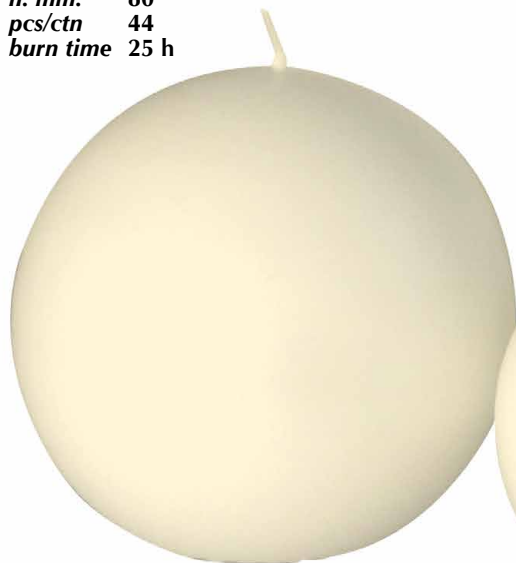

Ideale per utilizzatori professionali.

Ideal for professional use.

CANDELE SFERA AVORIO
IVORY BALL CANDLES

item no. S80C

SFERA 80 avorio/ivory

Ø mm. 80
h. mm. 80
pcs/ctn 44
burn time 25 h

item no. S60C

SFERA 60 avorio/ivory