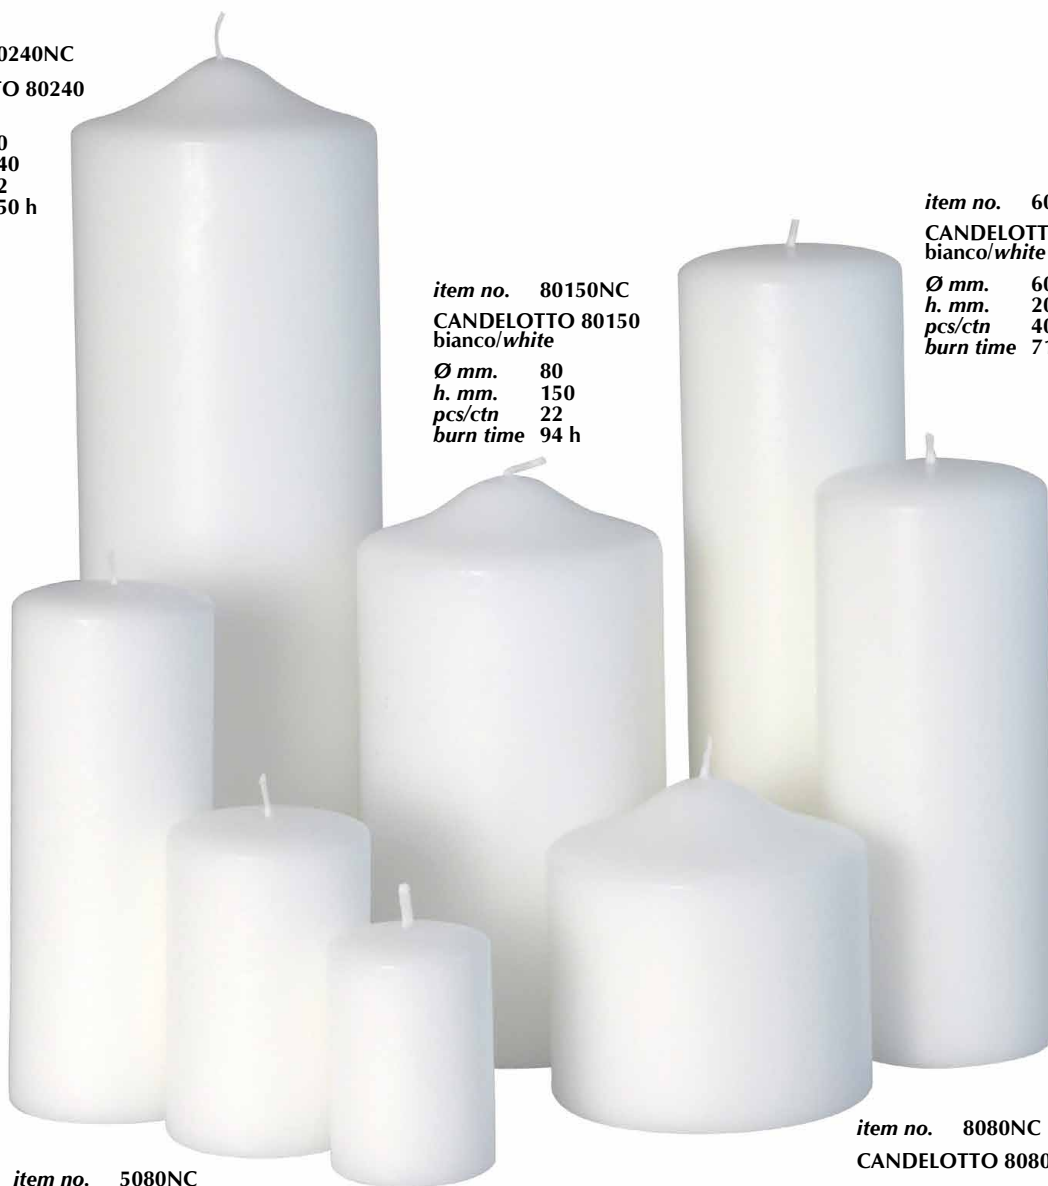

Ø mm. 80
h. mm. 240
pcs/ctn 22
burn time 150 h

item no. 80150NC
CANDELOTTO 80150
bianco/white

Ø mm. 80
h. mm. 150
pcs/ctn 22
burn time 94 h

item no. 60200NC
CANDELOTTO 60200
bianco/white

Ø mm. 60
h. mm. 200
pcs/ctn 40
burn time 71 h

item no. 50130NC
CANDELOTTO 50130
bianco/white

Ø mm. 50
h. mm. 130
pcs/ctn 57
burn time 27 h

item no. 60150NC
CANDELOTTO 60150
bianco/white

Ø mm. 60
h. mm. 150
pcs/ctn 40
burn time 42 h

item no. 5080NC
CANDELOTTO 5080 bianco/white