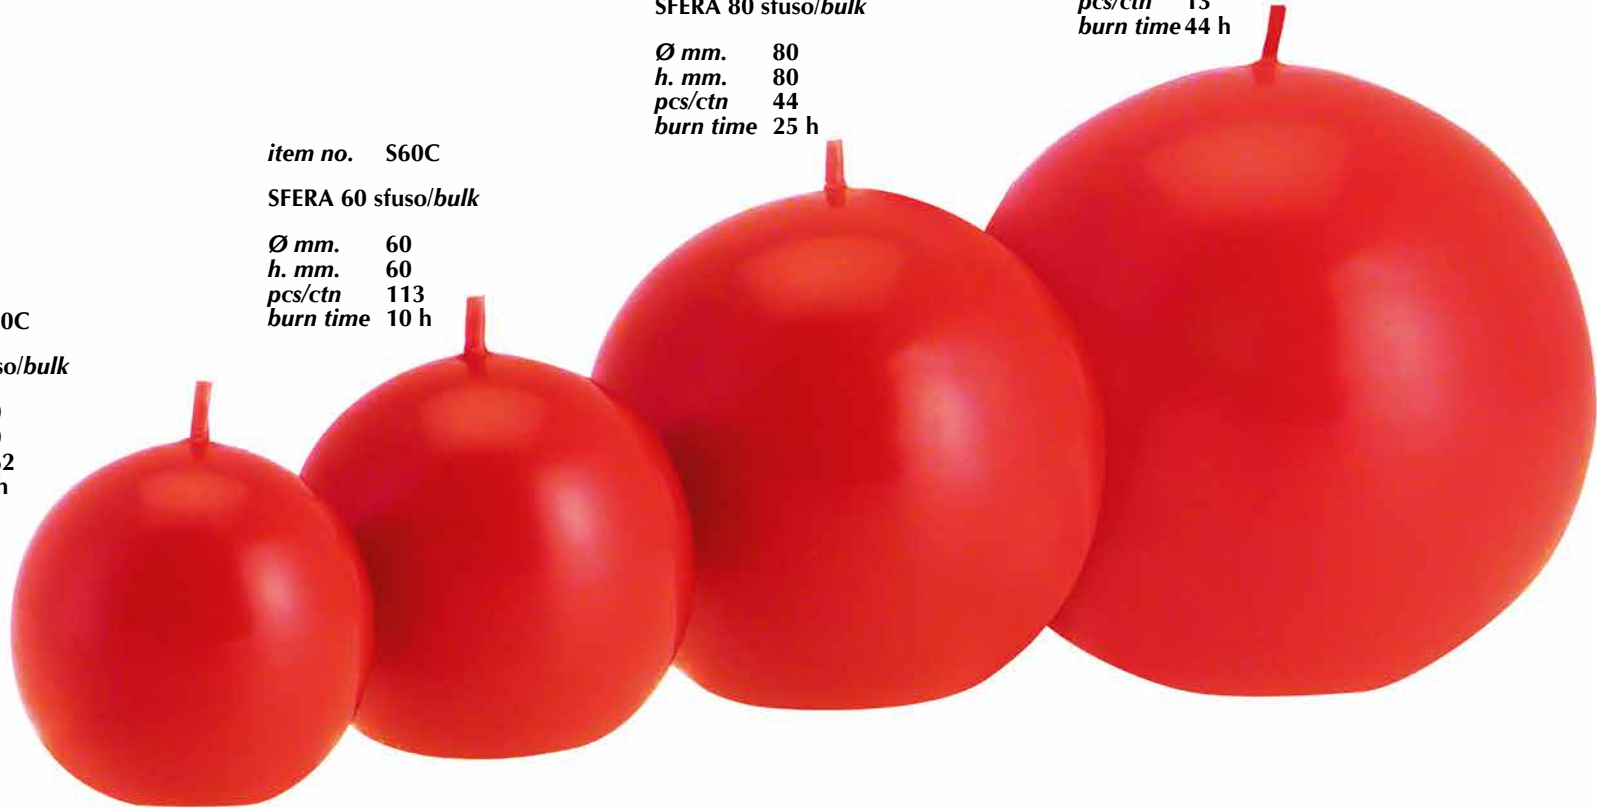

item no. S60C

SFERA 60 sfusa/bulk

Ø mm. 60
h. mm. 60
pcs/ctn 113
burn time 10 h

item no. S50C

SFERA 50 sfusa/bulk

Ø mm. 50
h. mm. 50
pcs/ctn 162
burn time 6 h

Codice terminante
(item number ending) C
S50C - S60C - S80C - S100C