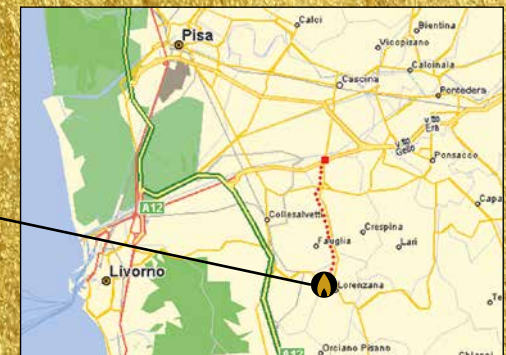

Sfoggia tutti i nostri cataloghi *Browse all our catalogues*

DOVE SIAMO / WHERE
Graziani Srl
Z.I. Pian Di Laura, 6
56042 Lorenzana (PI) - ITALY

CANDELE DA CANDELIERE
DINNER CANDLES

 MADE IN ITALY
item no. 2020**CILINDRICA 200 sfusa/bulk**
colorate in pasta/through-coloured