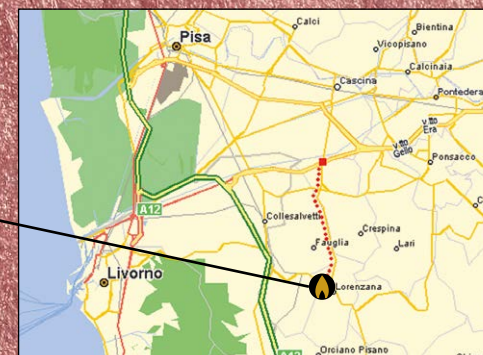

Sfoggia tutti i nostri cataloghi *Browse all our catalogues*

DOVE SIAMO / WHERE
Graziani Srl
Z.I. Pian Di Laura, 6
56042 Lorenzana (PI) - ITALY

CHI SIAMO / WHO

Una delle più antiche fabbriche di candele italiane e del mondo, fondata nel 1805 da Abramo Graziani in Livorno e tramandata di padre in figlio per sette generazioni. Ancora oggi rimane una azienda di famiglia gestita da Mario Graziani e la moglie Francesca, affiancati dalla figlia Maria. L'intera storia si trova sul sito web www.graziani.net/azienda/storia