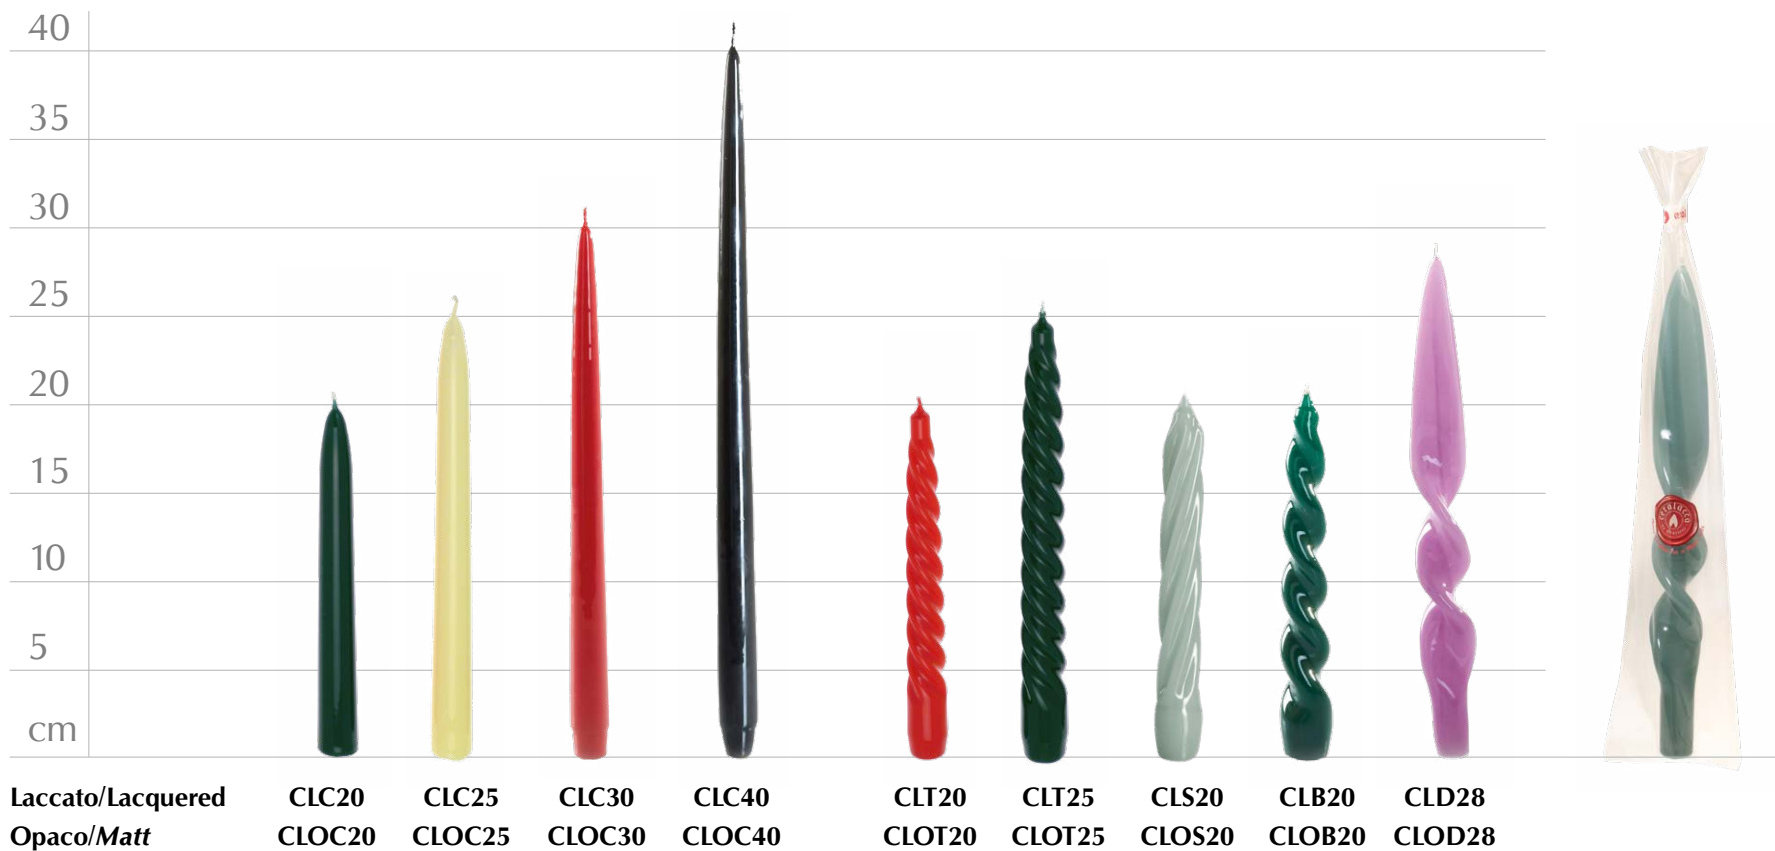

CANDELE DA CANDELIERE COLORATE
COLOURED CANDLES FOR CANDLE STANDS

Laccato/Lacquered
Opaco/Matt

CLC20 CLOC20   CLC25 CLOC25   CLC30 CLOC30   CLC40 CLOC40   CLT20 CLOT20   CLT25 CLOT25   CLS20 CLOS20   CLB20 CLOB20   CLD28 CLOD28