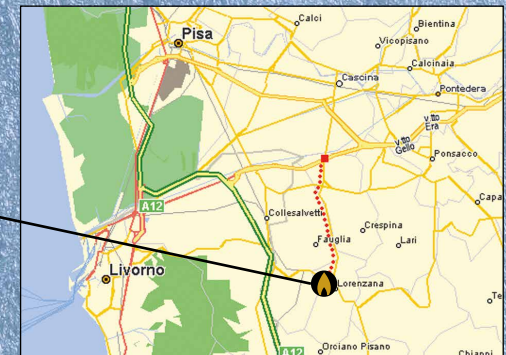

Sfoggia tutti i nostri cataloghi Browse all our catalogues

DOVE SIAMO / WHERE
Graziani Srl
Z.I. Pian Di Laura, 6
56042 Lorenzana (PI) - ITALY

CHI SIAMO / WHO

Una delle più antiche fabbriche di candele italiane e del mondo, fondata nel 1805 da Abramo Graziani in Livorno e tramandata di padre in figlio per sette generazioni. Ancora oggi rimane una azienda di famiglia gestita da Mario Graziani e la moglie Francesca, affiancati dalla figlia Maria. L'intera storia si trova sul sito web www.graziani.net/azienda/storia