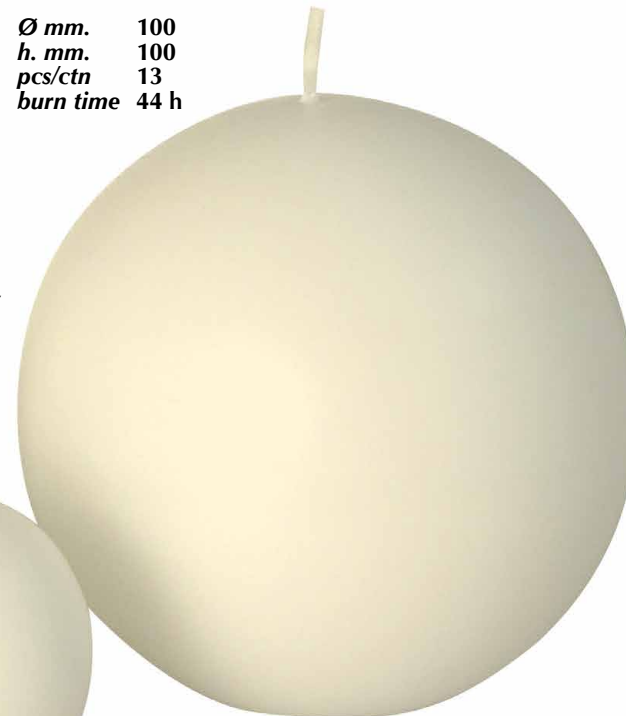

Ø mm. 60
h. mm. 60
pcs/ctn 113
burn time 10 h

item no. S50C

SFERA 50 avorio/ivory

Ø mm. 50
h. mm. 50
pcs/ctn 162
burn time 6 h

item no. S100C

SFERA 100 avorio/ivory

Ø mm. 100
h. mm. 100
pcs/ctn 13
burn time 44 h